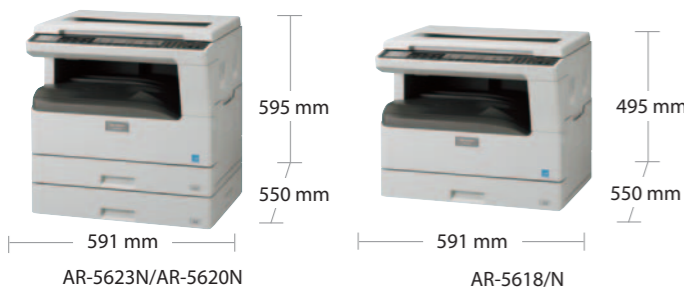

Название модели	Описание	AR-5618	AR-5623N/5620N	AR-5623D/5618D
AR-D36	Дополнительная кассета для бумаги (на 250 листов)		Опция	
AR-D37	Блок-кассета на 500 листов (2 x 250)		Опция	
AR-VR7	Крышка стола оригиналов	Стандартно		Опция
AR-SP10	Однопроходной автоподатчик SPF на 40 листов	Опция	-	-
AR-RP10	Однопроходной реверсивный автоподатчик RSPF на 40 листов	-		Опция
MX-NB12	Сетевой PCL принт-сервер	Опция	-	Опция
AR-DK515	Пьедестал для 1 кассеты		Опция	
AR-DK516	Пьедестал для 2-х кассет		Опция	
AR-DK517	Пьедестал для 3-х кассет		Опция	
AR-DK518	Пьедестал для 4-х кассет		Опция	
MX-USX1/USX5	Sharpdesk ver3.3 - 1/5 лицензий		Опция	
MX-US10	Sharpdesk ver3.3 - 10 лицензий		Опция	
MX-US50	Sharpdesk ver3.3 - 50 лицензий		Опция	
MX-USA0	Sharpdesk ver3.3 - 100 лицензий		Опция